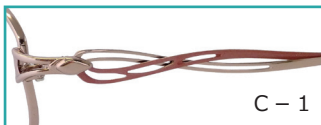

piace

—— ピアーチェ ——

PA72-025 52□16-138

C-2 ピンク

天地37.6mm

- C-1 オレンジ
- C-2 ピンク
- C-4 ワイン
- C-5 ライトブルー

C-1

C-2

C-4

C-5

PA72-026 51□17-138

C-5 ネイビー

天地37.6mm

- C-1 ゴールド
- C-2 ピンク
- C-4 ワイン
- C-5 ネイビー

C-1

C-2

C-4

C-5

PA72-027 51□16-138

C-5 ライトブルー

天地35.0mm

- C-1 オレンジ
- C-2 ピンク
- C-4 ワイン
- C-5 ライトブルー

C-1

C-2