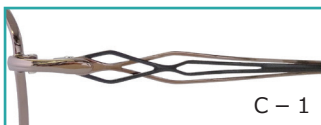

C-4

C-5

PA72-028 50□16-138

C-1 ライトブラウン

天地38.0mm

- C-1 ライトブラウン
- C-2 ピンク
- C-3 パープル
- C-4 ワイン

C-1

C-2