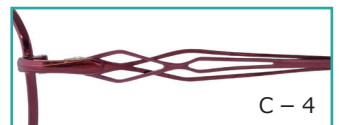

C-3

C-4

※フロント/合金
テンブル/超弾性ステン

株式会社 **ハセガワ**

URL: <http://hasegawa-opt.com/>