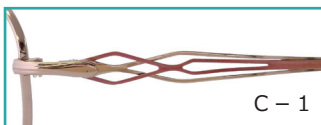

C-4

C-5

PA72-027 51□16-138

C-5 ライトブルー

天地35.0mm

- C-1 オレンジ
- C-2 ピンク
- C-4 ワイン
- C-5 ライトブルー

C-1

C-2

C-4

C-5

PA72-028 50□16-138

C-1 ライトブラウン

天地38.0mm

- C-1 ライトブラウン
- C-2 ピンク
- C-3 パープル
- C-4 ワイン

C-1

C-2