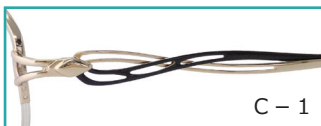

piace

—— ピアーチェ ——

PA72-025 52□16-138

C-2 ピンク

天地37.6mm

- C-1 オレンジ
- C-2 ピンク
- C-4 ワイン
- C-5 ライトブルー

C-1

C-2

C-4

C-5

PA72-026 51□17-138

C-5 ネイビー

天地37.6mm

- C-1 ゴールド
- C-2 ピンク
- C-4 ワイン
- C-5 ネイビー

C-1

C-2

C-4

C-5

PA72-027 51□16-138

C-5 ライトブルー

天地35.0mm

- C-1 オレンジ
- C-2 ピンク
- C-4 ワイン
- C-5 ライトブルー

C-1

C-2