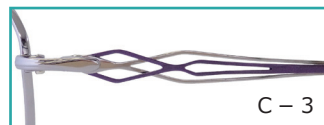

C-4

C-5

PA72-027 51□16-138

C-5 ライトブルー

天地35.0mm

- C-1 オレンジ
- C-2 ピンク
- C-4 ワイン
- C-5 ライトブルー

C-1

C-2

C-4

C-5

PA72-028 50□16-138

C-1 ライトブラウン

天地38.0mm

- C-1 ライトブラウン
- C-2 ピンク
- C-3 パープル
- C-4 ワイン

C-1

C-2