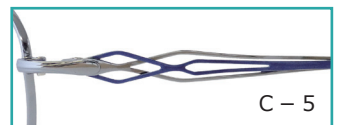

C-4

C-5

PA72-027 51□16-138

C-5 ライトブルー

天地35.0mm

- C-1 オレンジ
- C-2 ピンク
- C-4 ワイン
- C-5 ライトブルー

C-1

C-2

C-4

C-5

PA72-028 50□16-138

C-1 ライトブラウン

天地38.0mm

- C-1 ライトブラウン
- C-2 ピンク
- C-3 パープル
- C-4 ワイン

C-1

C-2